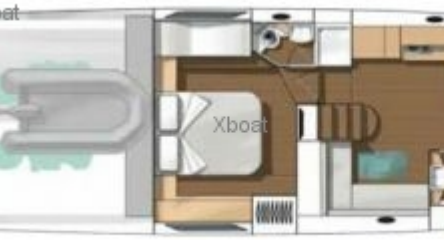

Xboat

Xboat

Motor	40 CV	40 CV	40 CV
Capacité	4 personnes	4 personnes	4 personnes
Longueur	4,70 m	4,70 m	4,70 m
Poids	1,200 kg	1,200 kg	1,200 kg
Autonomie	4 heures	4 heures	4 heures
Consommation	10 litres/heure	10 litres/heure	10 litres/heure
Équipement	Table, chaises, coffre à outils, pompe à eau, etc.	Table, chaises, coffre à outils, pompe à eau, etc.	Table, chaises, coffre à outils, pompe à eau, etc.
Options	Table pliable, chaises pliables, etc.	Table pliable, chaises pliables, etc.	Table pliable, chaises pliables, etc.